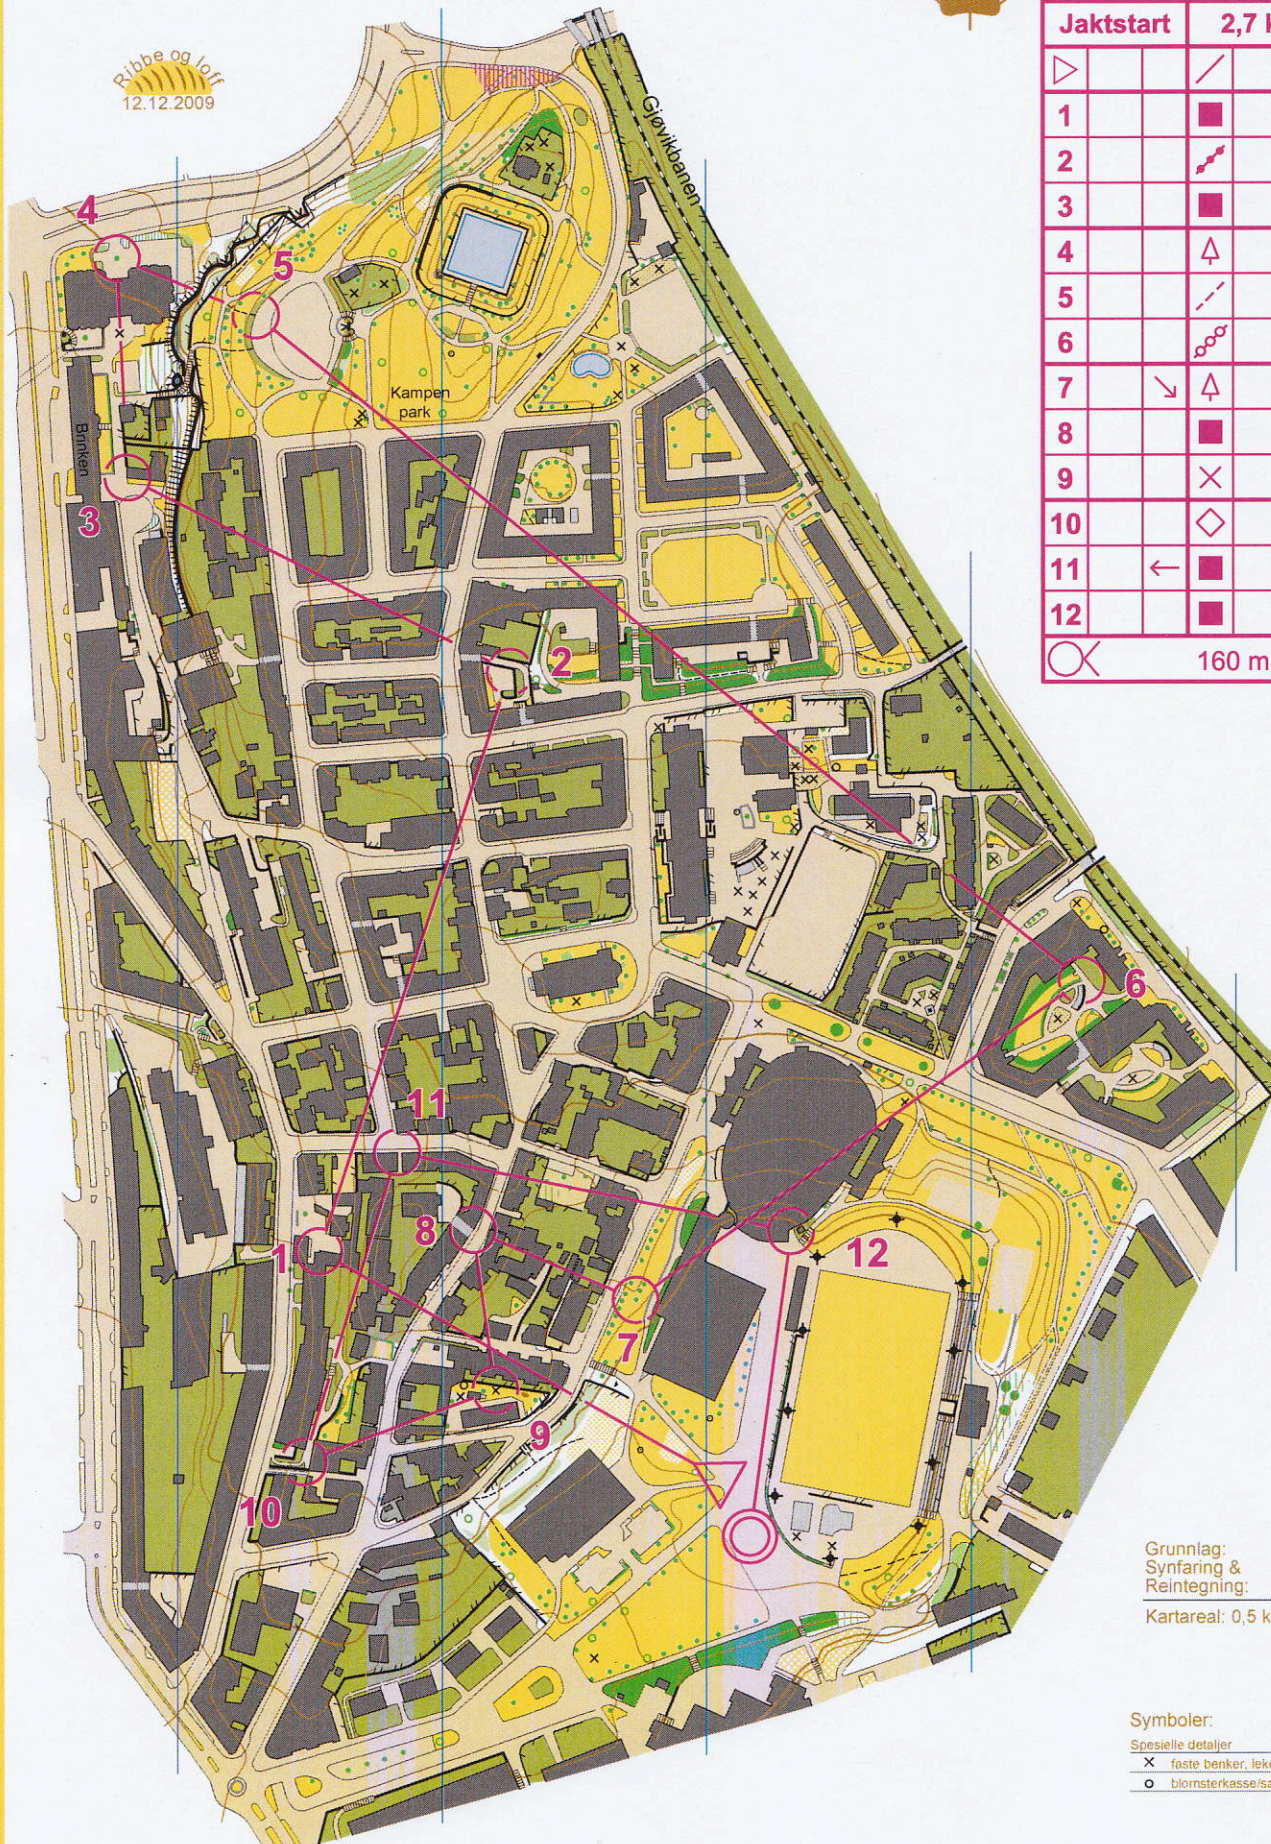

ORIENTERINGSKART

KAMPEN

UTGITT AV

Sentrum OK

målestokk
ekvidistanse
utgitt

1:4000
2,5m
2009

Jaktstart

Pilbe og løf
12.12.2009

Jaktstart	2,7 km		
▷	/	∟	
1	■	└	└
2	↗	└	└
3	■	└	└
4	△	○	○
5	↘	└	└
6	∞	↗	↗
7	↙	△	○
8	■	∇	∇
9	×	○	○
10	◇	∧	∧
11	←	■	└
12	■		└

○ 160 m ○

Grunnlag: Kommunalt
Synfaring & Reintegning: Helge Gisholt
Kartareal: 0,5 km²

Symboler: ISSOM

Spesielle detaljer

- x faste benker, lekeapparater, store skilt e.l.
- o blomsterkasse/sandkasse e.l.