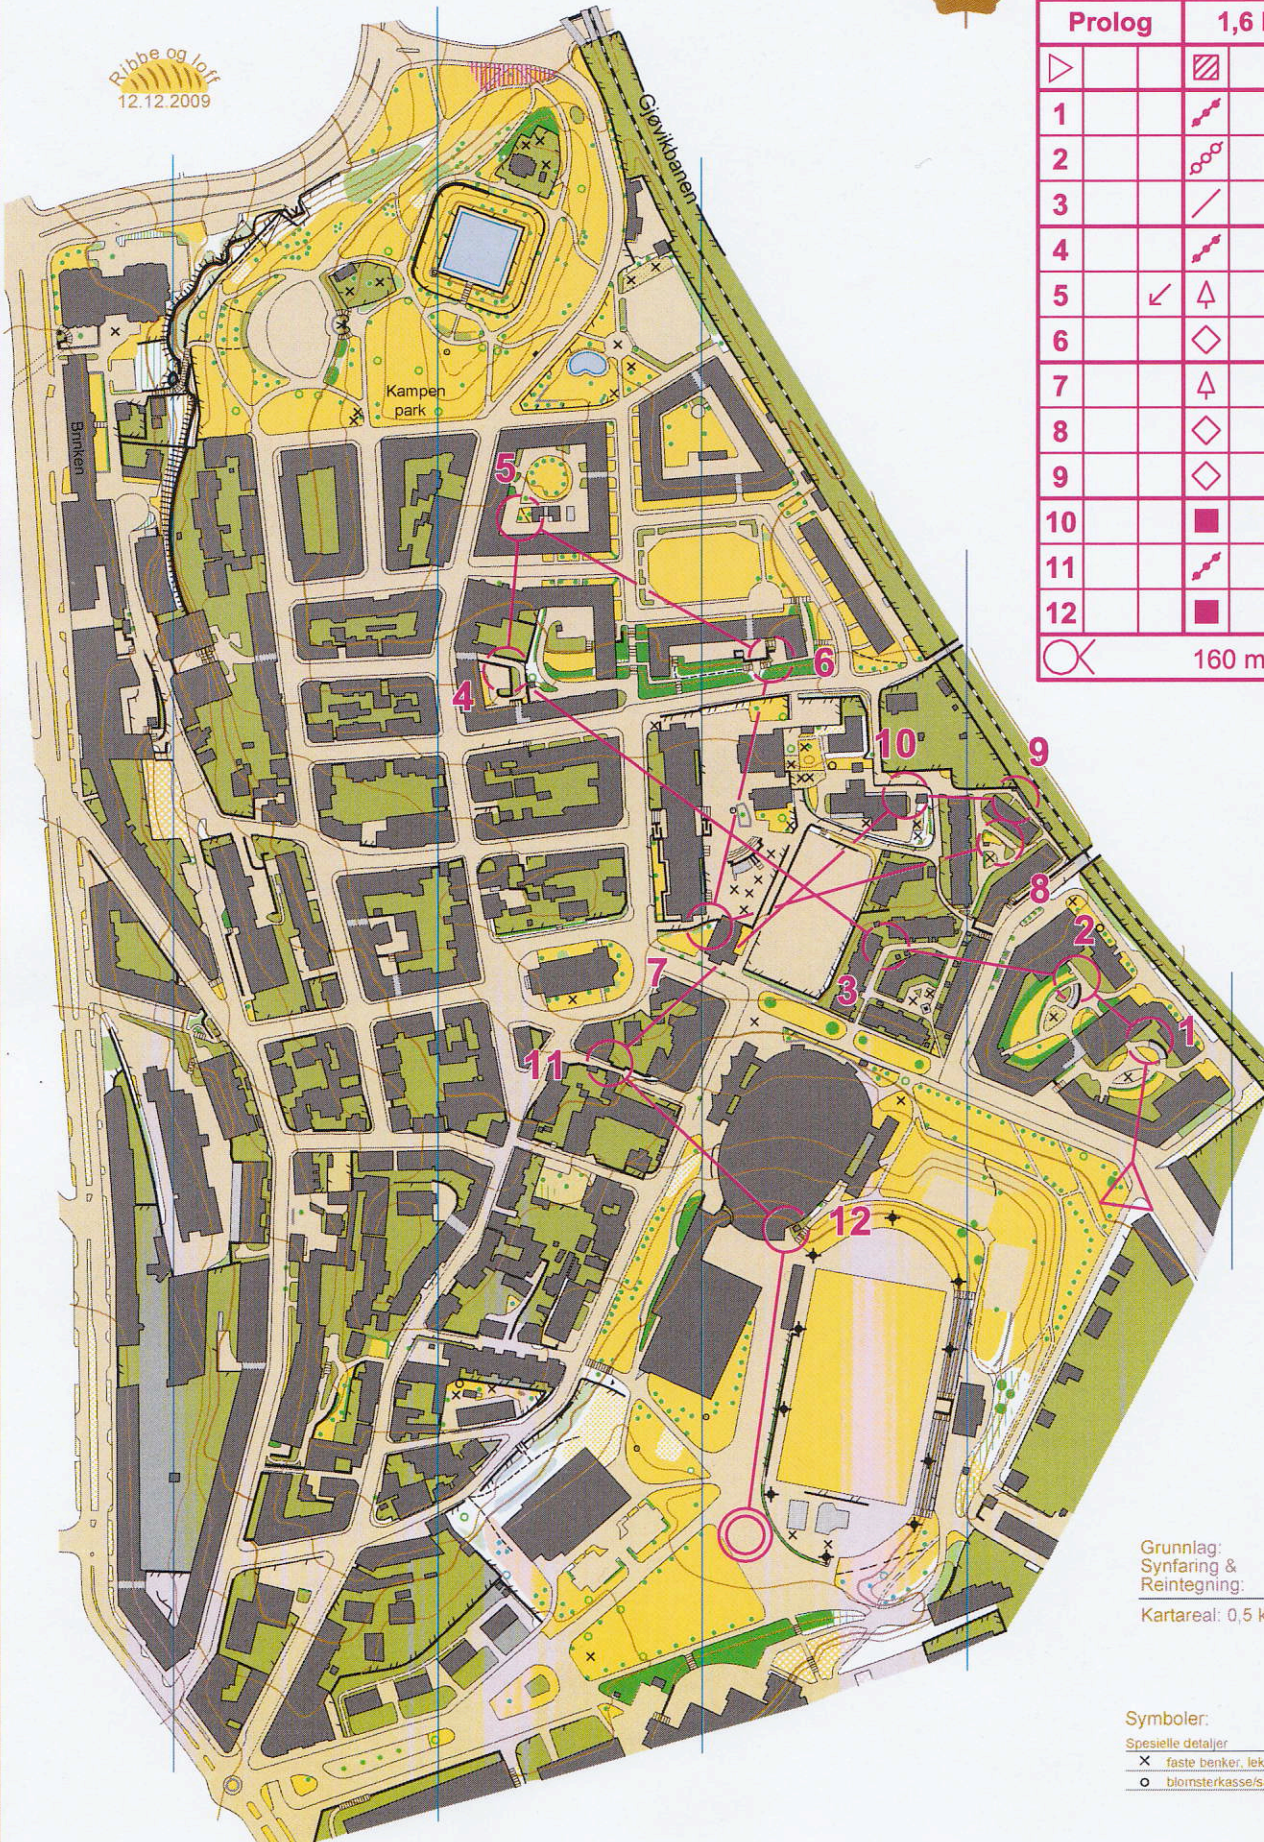

ORIENTERINGSKART

## Sentrum OK

målestokk  
ekvidistanse  
utgitt

1:4000  
2,5m  
2009

# Prolog

Ribbe og løf  
12.12.2009

Prolog	1,6 km	
▷	▨	▷
1	↗	↖
2	⊗	↗
3	/	<
4	↗	⌒
5	↙	⊙
6	◇	⌒
7	⊙	⊙
8	◇	⊙
9	◇	⌒
10	■	⌒
11	↗	⌒
12	■	⌒
⊙	160 m	⊙

Grunnlag: Kommunalt  
Synfaring & Reintegning: Helge Gisholt  
Kartareal: 0,5 km<sup>2</sup>