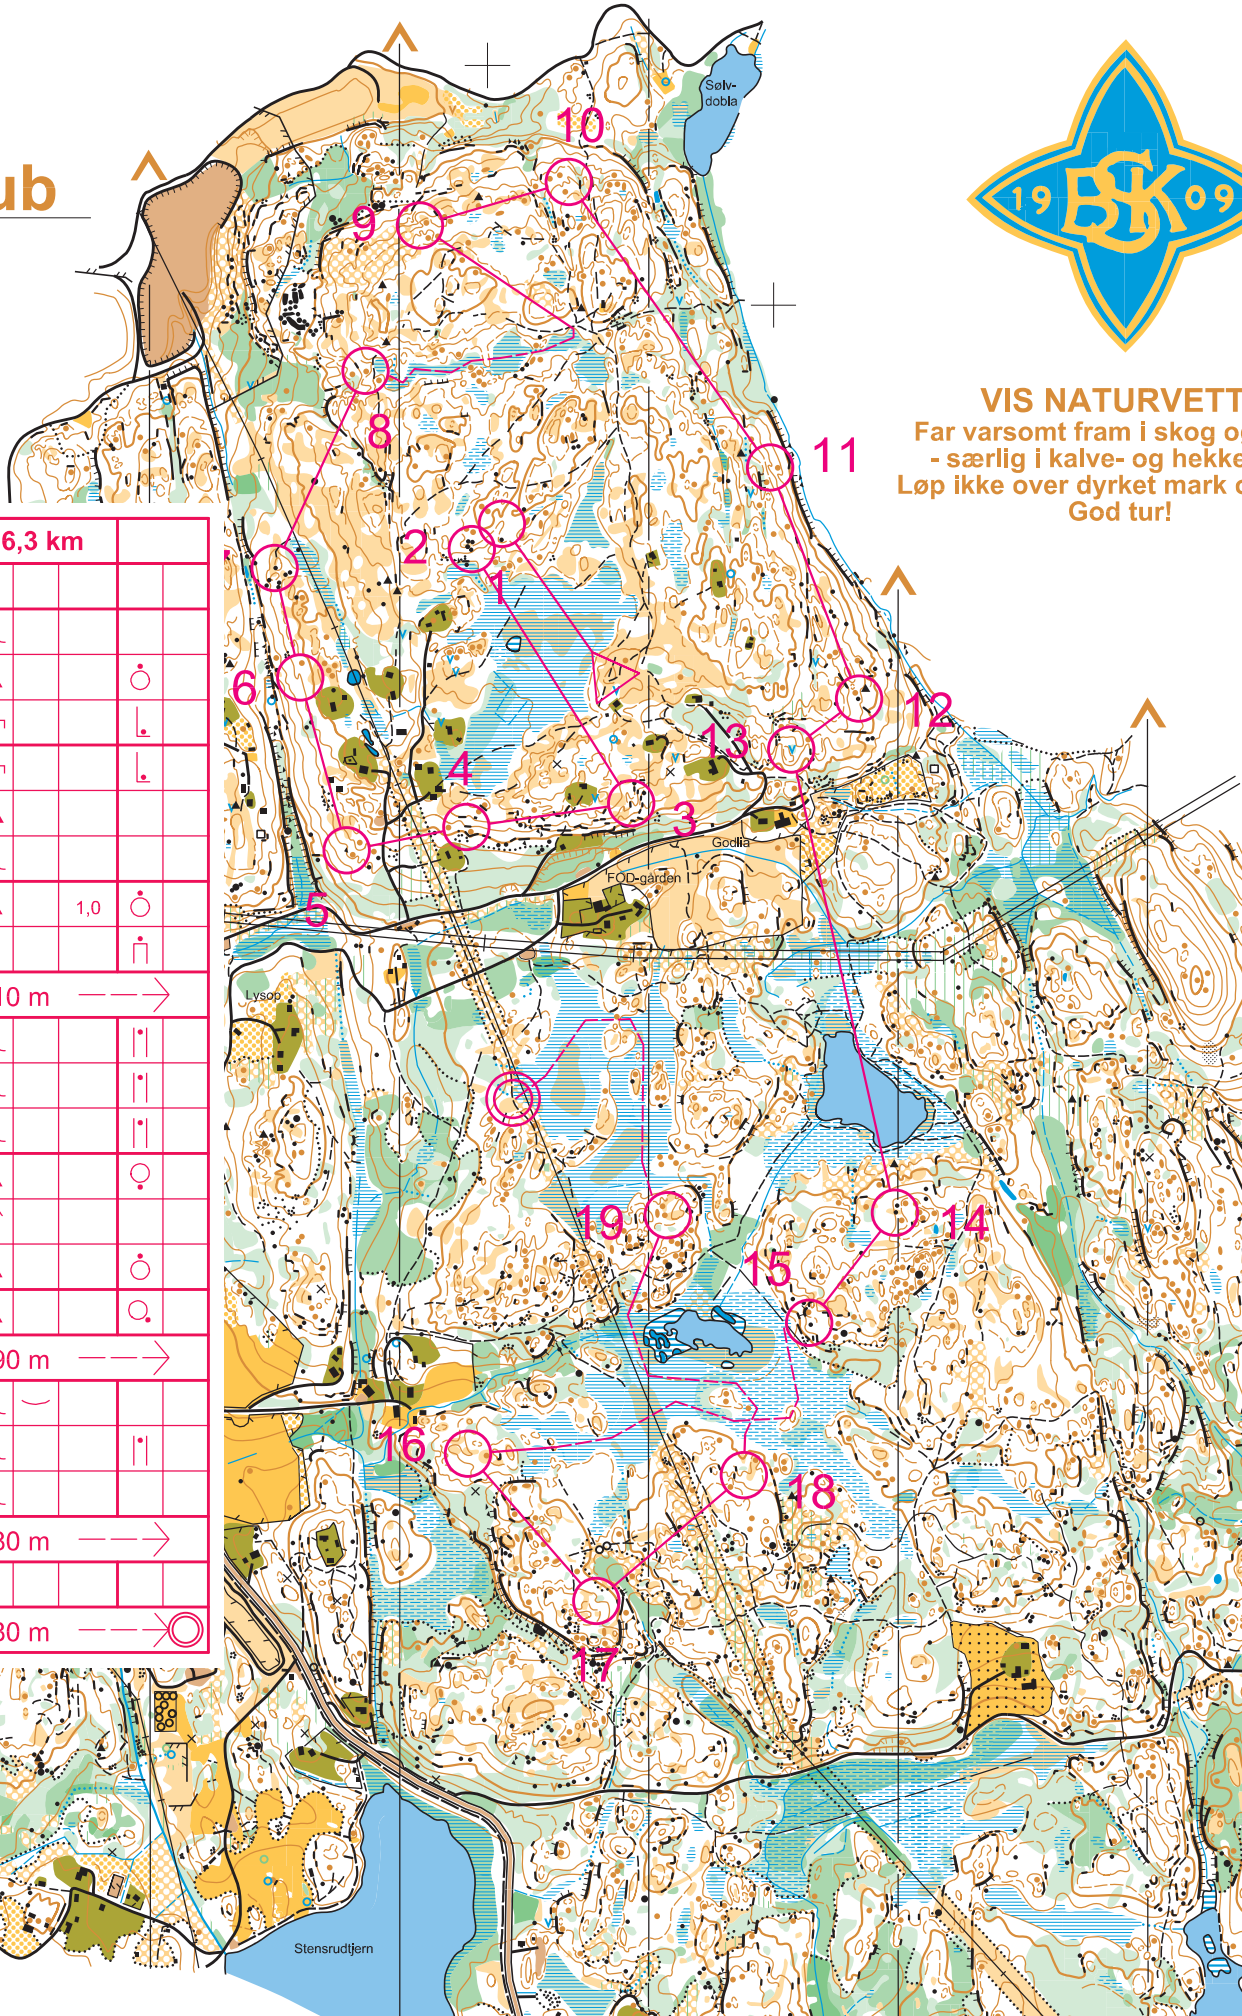

srud

agets Sp.klub

Gammelt kart
 e Edstrøm 1997
 dby 2003-2007
 kel Lund 2006
 ar Brekke 2010
 e Edstrøm 1997
 dby 2003-2007
 g Solberg 2010

VIS NATURVETT
 Far varsomt fram i skog og
 - særlig i kalve- og hekke
 Løp ikke over dyrket mark
 God tur!

1:10 000
 e 5m
 2010

| Theim 4 | | 6,3 km | | | |
|---------|-----|--------|-------|-----|---|
| ▷ | | | | | |
| 1 | 101 | ↘ | ∩ | | |
| 2 | 102 | ↘ | ▲ | | ○ |
| 3 | 100 | ← | ≡ | | └ |
| 4 | 103 | | ≡ | | └ |
| 5 | 104 | ▲ | | | |
| 6 | 105 | ∩ | | | |
| 7 | 106 | ↑ | ▲ | 1,0 | ○ |
| 8 | 107 | | • | | ◡ |
| ○ | | | 310 m | → | |
| 9 | 108 | ∩ | | | |
| 10 | 109 | ∩ | | | |
| 11 | 110 | ↖ | ∩ | | |
| 12 | 111 | ▲ | | | ♀ |
| 13 | 112 | ∇ | | | |
| 14 | 113 | ↓ | ▲ | | ○ |
| 15 | 115 | ▲ | | | ○ |
| ○ | | | 490 m | → | |
| 16 | 114 | ∩ | — | | |
| 17 | 118 | ∩ | | | |
| 18 | 119 | ← | ∩ | | |
| | | | 280 m | → | |
| 19 | 121 | ↘ | • | | |
| ○ | | | 480 m | → | ○ |