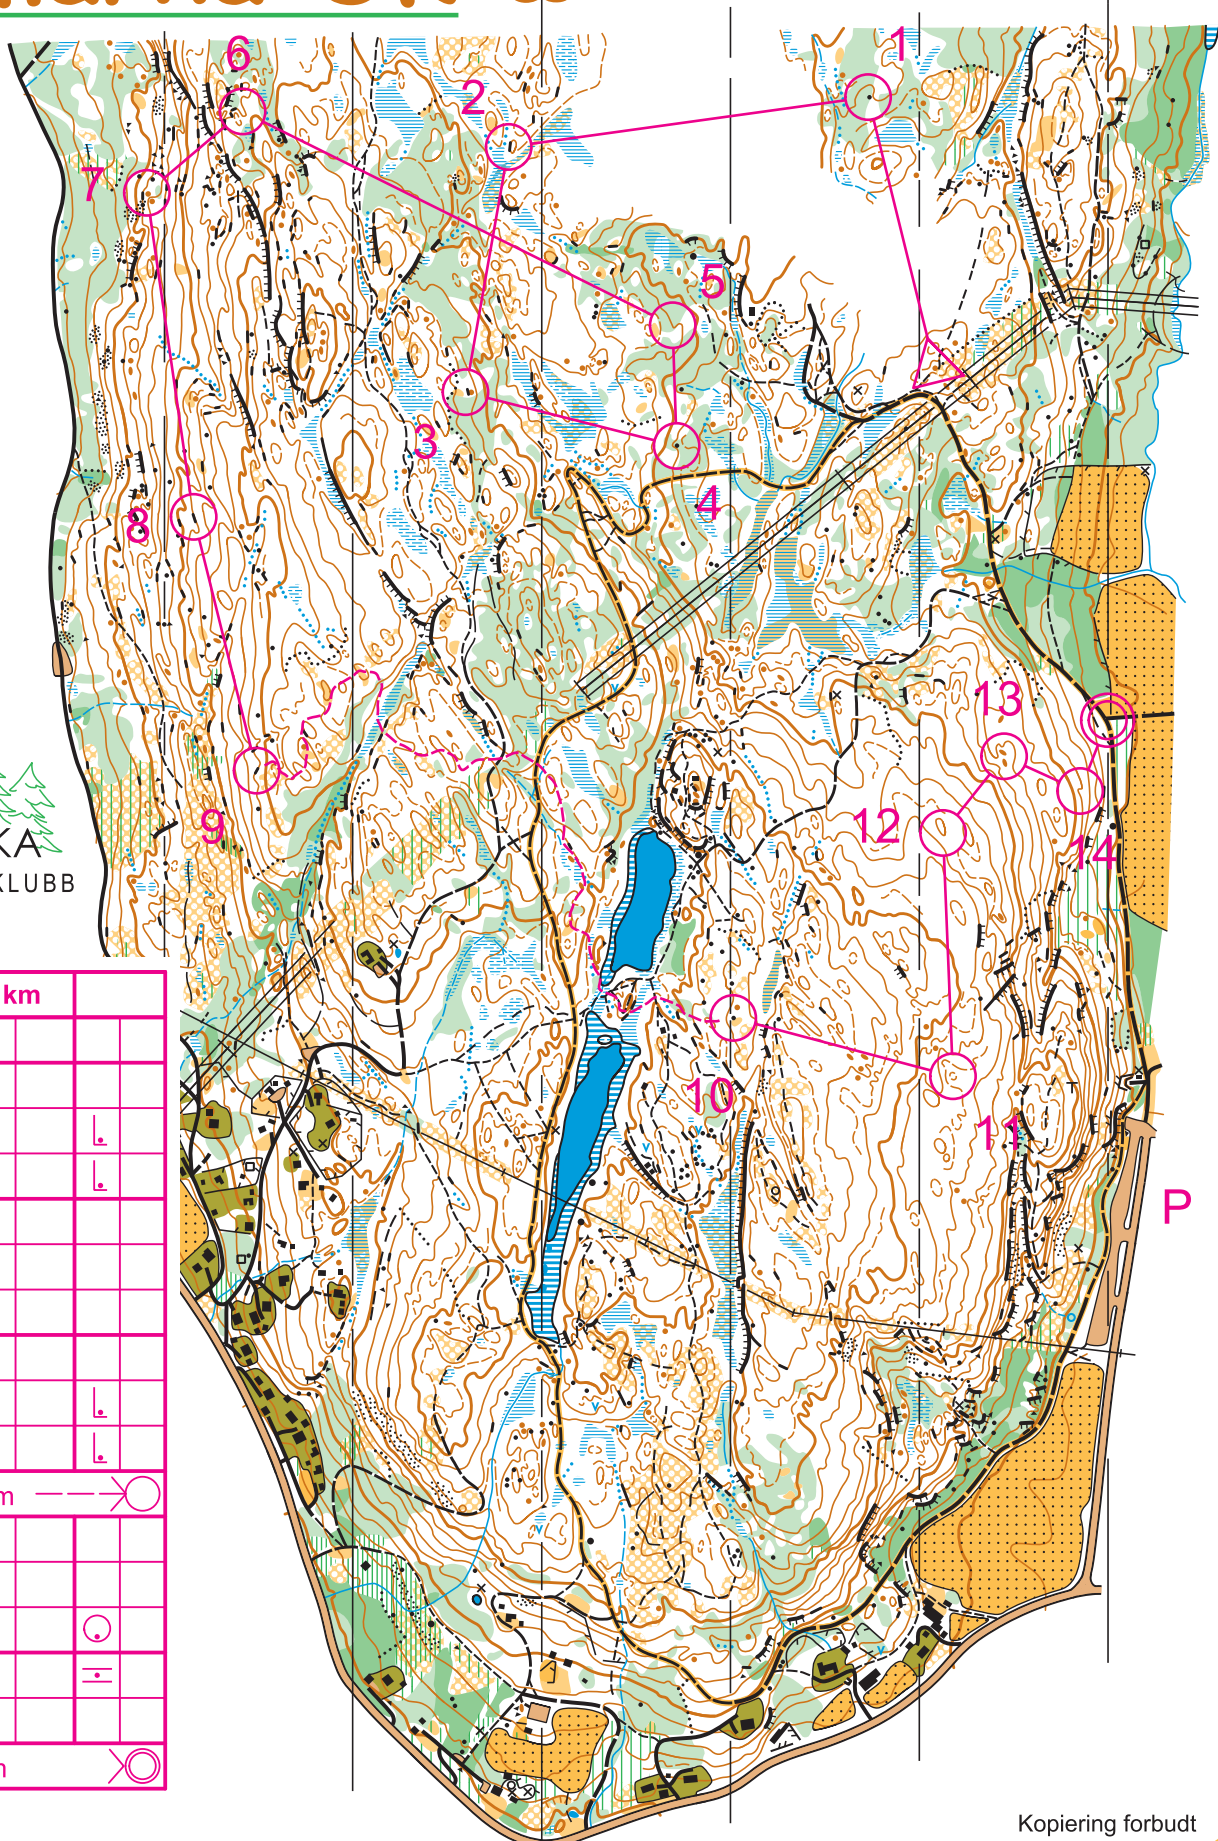

Tærudtjenna

Østmarka OK

Målestokk: 1 : 10 000

Ekvidistanse: 5 meter

Utgitt: 2008

Momentløype 5.3 km

▷				
1	31	▲		
2	32	≡		└
3	33	≡		└
4	34	▲		
5	35	∩		
6	36	∩		
7	37	•		
8	38	≡		└
9	39	≡		└
○ ——— 1170 m ——— ⊗				
10	40	▲		
11	41	○		
12	42	○		⊗
13	43	• •		≡
14	44	∩		
⊗ ——— 100 m ——— ⊗				